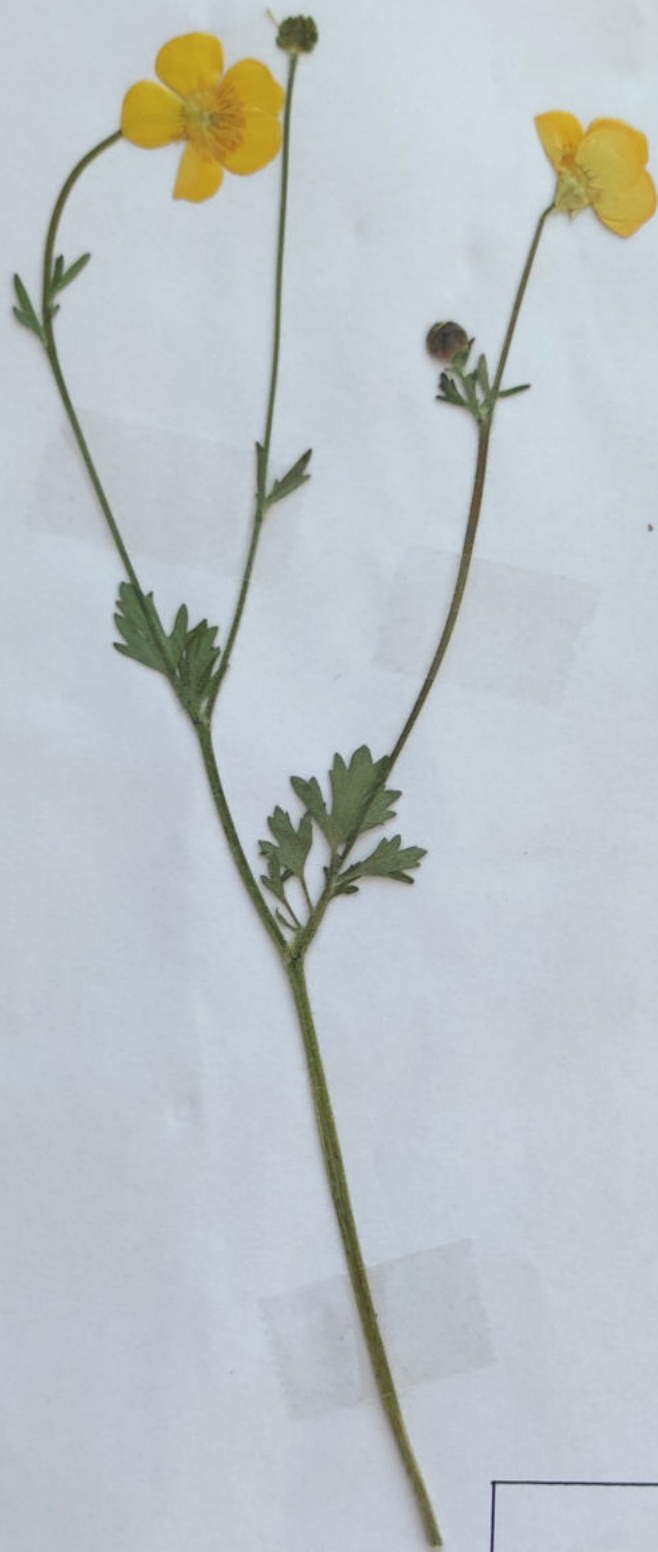

Ranunculo bulboso

Pryskyřník hlíznaný

Latinský Název: *Ranunculus bulbosus*

Místo sběru: Na louce

Den sběru: 3.5.2023

Ostrožka stračka

Forking larkspur
Espuela de caballero bifurcada

BYLINA