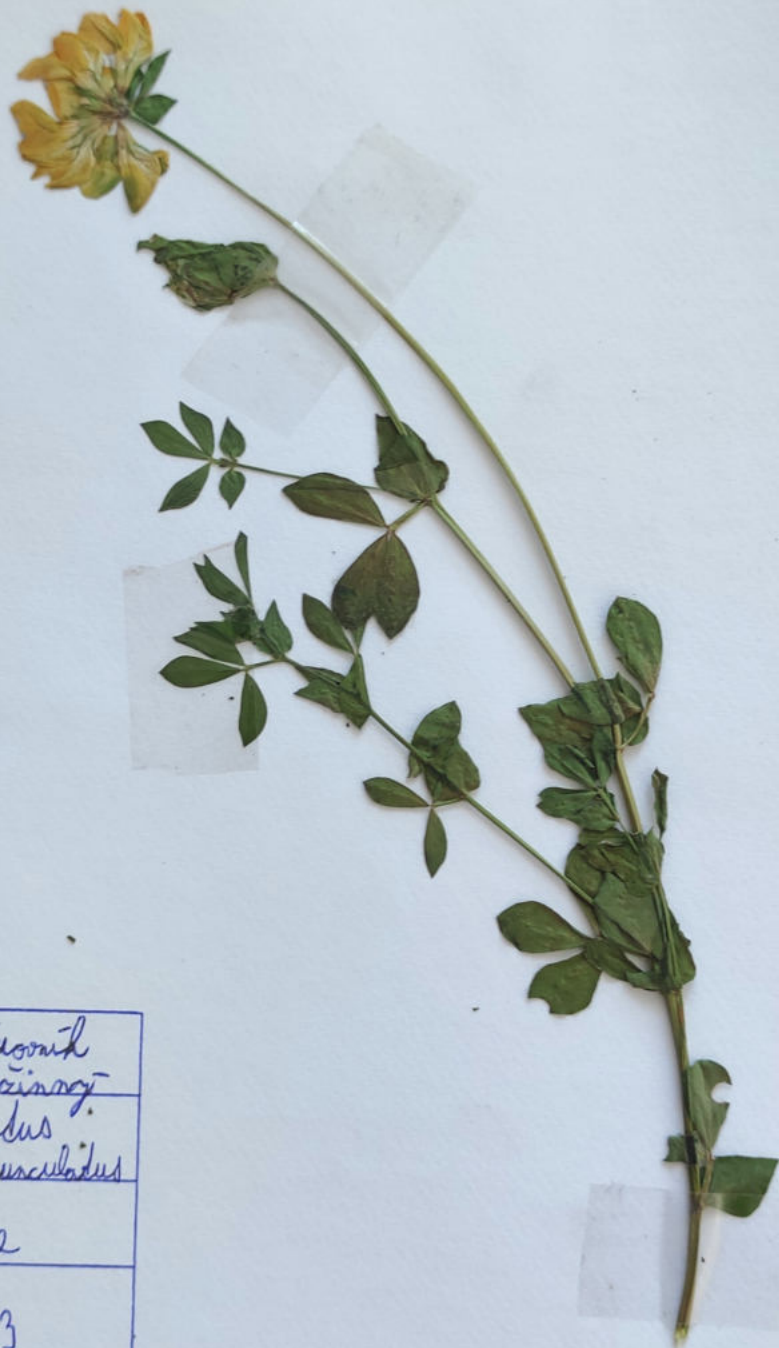

Český název: <i>Plísevník</i>
Latinský název: <i>basinogy</i>
<i>Lobus</i>
<i>pedunculatus</i>
Místo: Na louce
Den: 23.5.2023