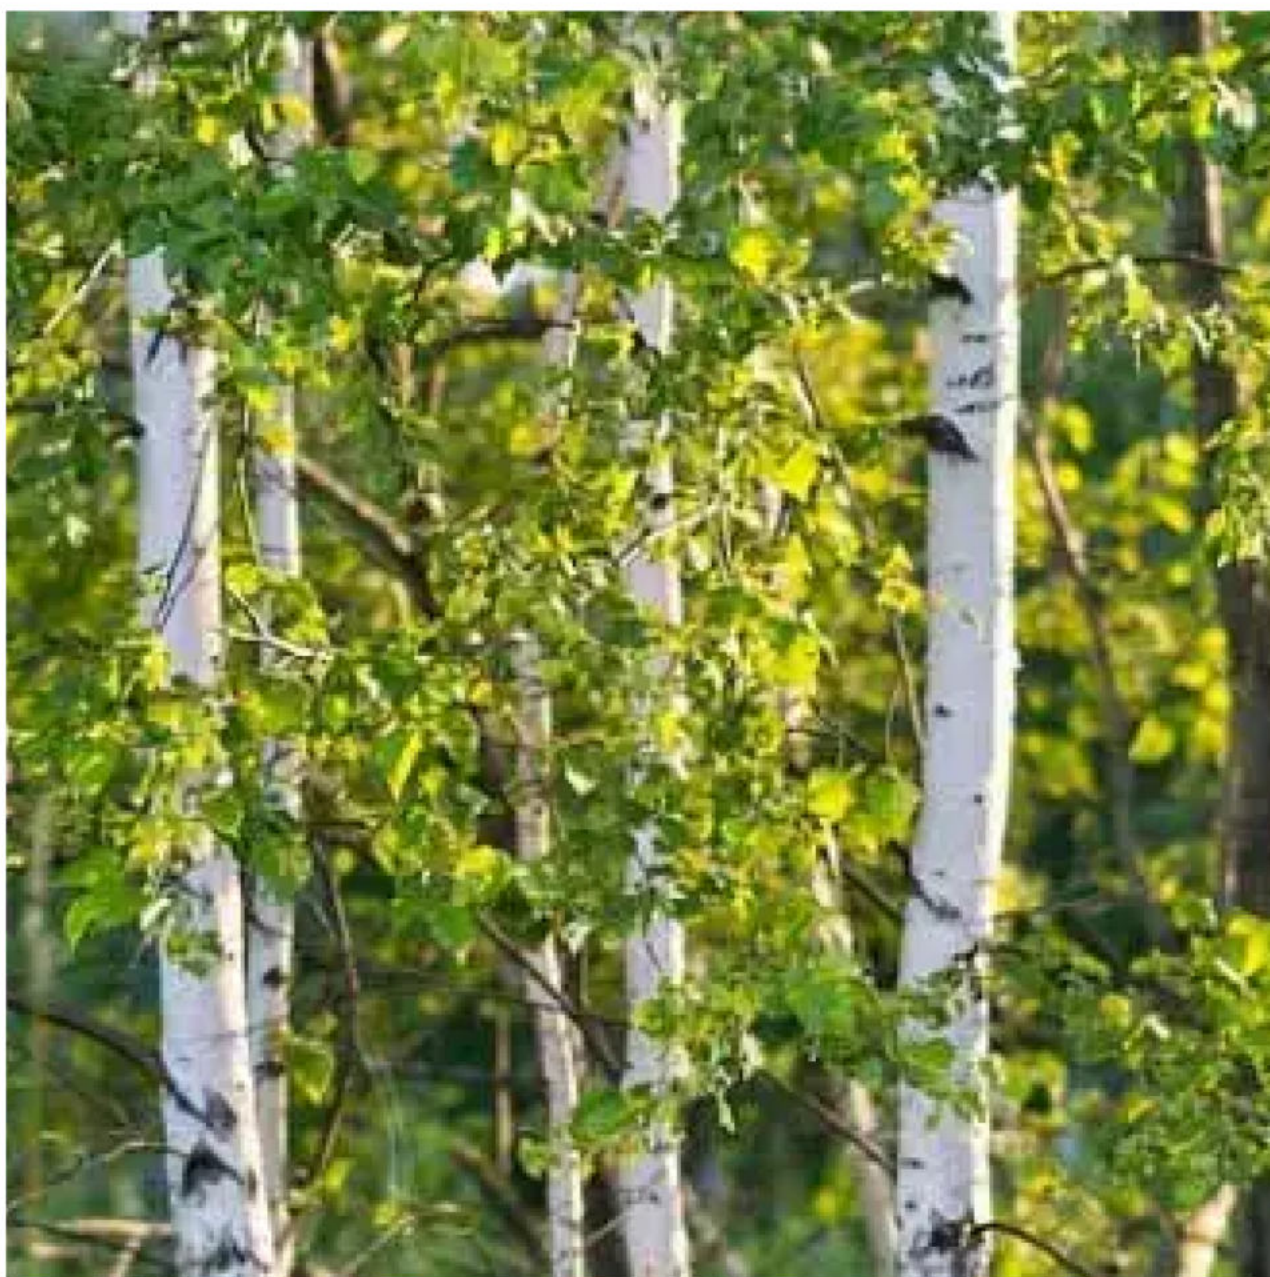

Bříza bělokorá

Silver birch
Abedul de plata