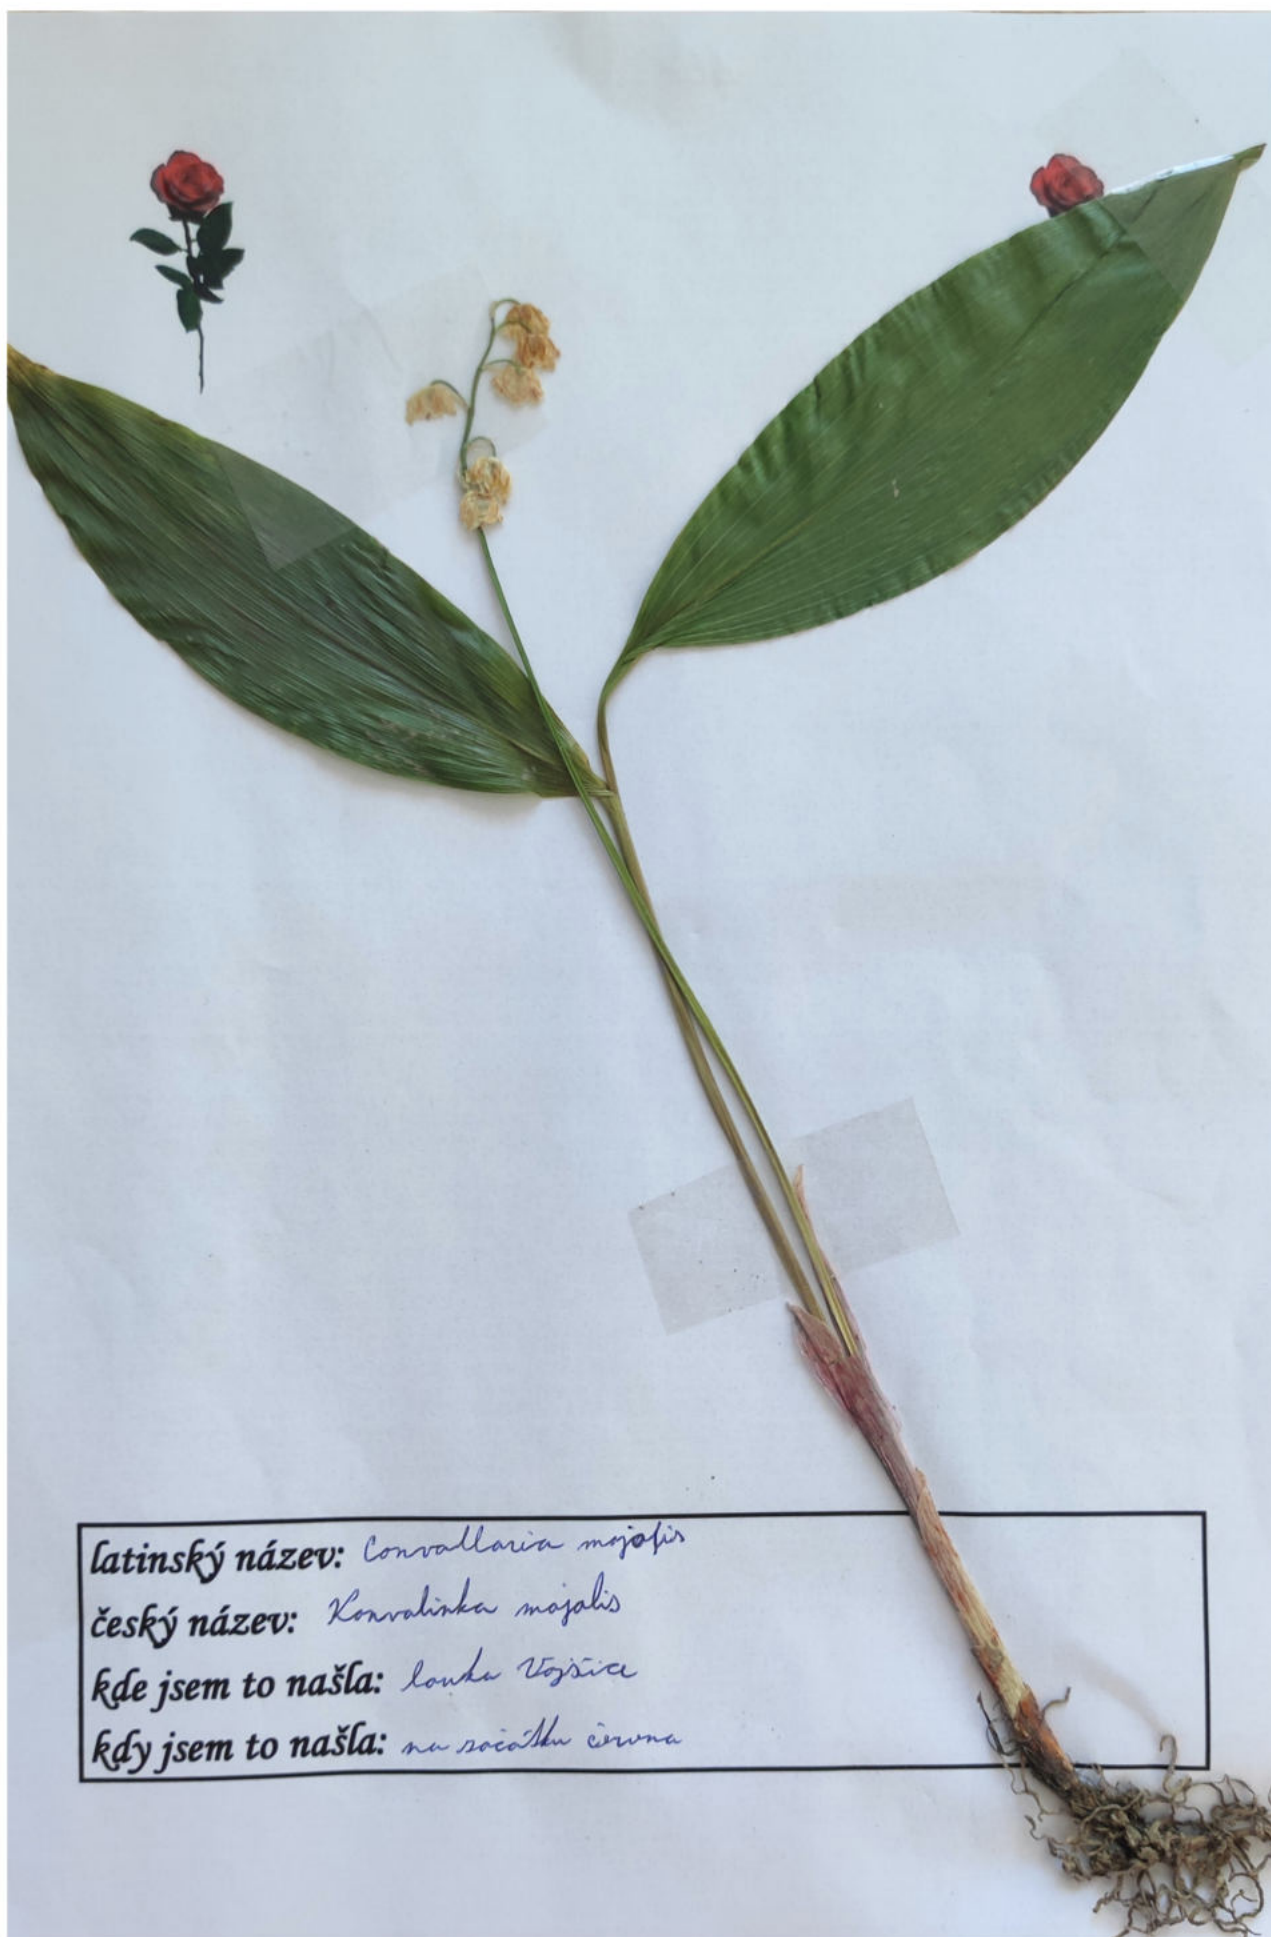

Spolufinancováno
Evropskou unií

Erasmus+

Herbář
Herbal
Herbario

Konvalinka majalis

Lily of the valley
Lirio de los valles

latinský název: *Convallaria majalis*

český název: Konvalinka majalis

kde jsem to našla: louka Vojšice

kdy jsem to našla: na sociální čírně

Břečťan popínavý

English ivy
Hiedra inglesa

BŘEČŤAN POPÍNAVÝ

Hedera helix
místo: u pošoka
datum: 13.5.2023

Vlaštovičník větší

Greater celandine
Celidonia mayor

Vlaštině vesí
Cheilidonium majus
15.4. na sabradě